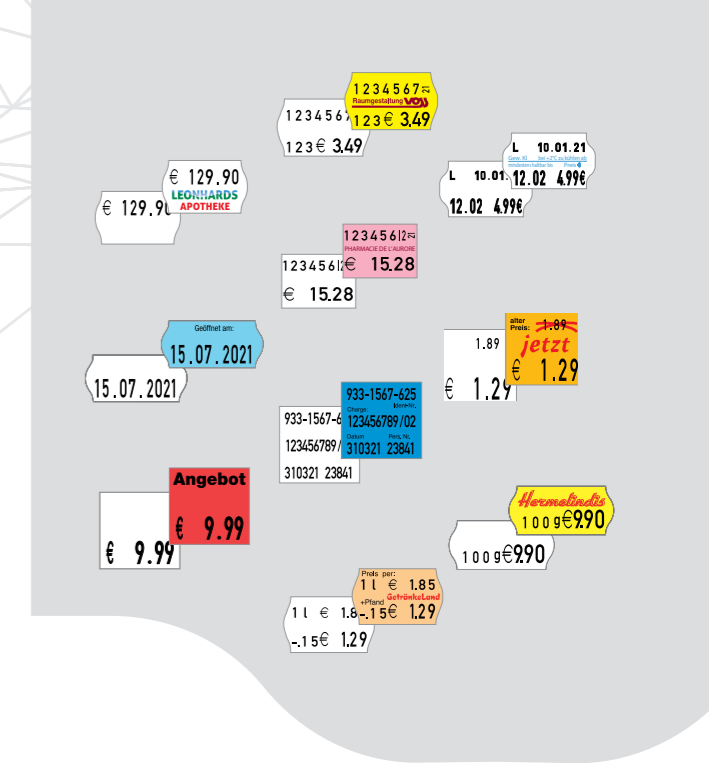

EL ETIQUETADO PERFECTO CON METO

La atención al detalle compensa. Contamos con una amplia gama de formas, tamaños y colores para ofrecerle el tipo exacto de etiqueta que necesita.

Le nostre soluzioni inoltre includono etichette rimovibili. Il vantaggio di queste etichette per i nostri clienti è che possono essere rimosse facilmente, per esempio dal vetro o da altre superfici lisce, senza il fastidio di dover essere strofinate o raschiate via dalla superficie.

Un altro vantaggio importante: puoi personalizzare facilmente le etichette Meto con il tuo logo. Il risultato: un'immagine complessiva armoniosa e professionale.